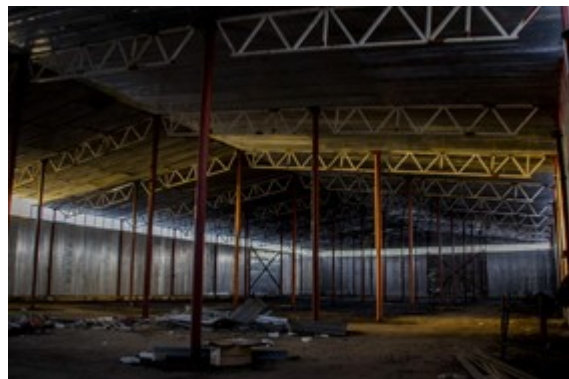

Сдам в аренду коммерческую недвижимость

Территория: Калужская обл,
село Росва

Стоимость: rub 202 500

Объект: производств. помещ.
1350 м2

Адрес: Калужская область, село Росва, Советская улица

Комментарий: Сдается производство площадью 1350 м2, возможна частичная аренда от 400 кв.м, возможна использование под производство, склады и т.д. В прямую аренду на любой срок с предоплатой в 1 месяц, с возможностью арендных каникул. Минимальный срок аренды 1 мес. Помещение располагается в 1-этажном производственно-складском комплексе, предоставляется юридический адрес, высота потолков 6 м, участок находится в собственности. Парковка на территории объекта, предназначена для грузового транспорта, парковка предоставляется бесплатно. Электричество 380В, мощность 50 кВт Удобный подъезд, расположен вдоль Киевской трассы, трафик, центральный водопровод, канализация. Ведутся работы по газификации объекта. 8 въездных ворот. Сайт: <https://realty.jcat.ru/1ddea2c8/?utm_source=nndv&utm_medium=paidsearch>.

Контакт:

телефон: (зарегистрируйтесь и войдите, чтобы увидеть), смотреть на сайте:

<https://klu.nndv.ru/kommercheskaia/sdam/proizvodstvpomeshch/208205.html>

email (скрыт), отправить письмо через сайт:

<https://klu.nndv.ru/kommercheskaia/sdam/proizvodstvpomeshch/208205?pismo=1>

Размещено: с 10.09.18 19:11:32 до 10.09.19 19:11:32

Фото: