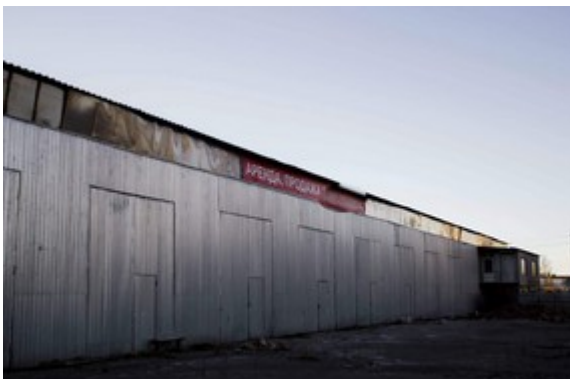

Сдам в аренду коммерческую недвижимость

Территория: Калужская обл,
село Росва

Стоимость: rub 202 500

Объект: производств. помещ.
1350 м2

Адрес: Калужская область, село Росва, Советская улица

Комментарий: Сдается производство площадью 1350 м2, возможна частичная аренда от 400 кв.м, возможна использование под производство, склады и т.д. В прямую аренду на любой срок с предоплатой в 1 месяц, с возможностью арендных каникул. Минимальный срок аренды 1 мес. Помещение располагается в 1-этажном производственно-складском комплексе, предоставляется юридический адрес, высота потолков 6 м, участок находится в собственности. Парковка на территории объекта, предназначена для грузового транспорта, парковка предоставляется бесплатно. Электричество 380В, мощность 50 кВт Удобный подъезд, расположен вдоль Киевской трассы, трафик, центральный водопровод, канализация. Ведутся работы по газификации объекта. 8 въездных ворот. Сайт: <https://realty.jcat.ru/1ddea2c8/?utm_source=nndv&utm_medium=paidsearch>.

Контакт:

телефон: (зарегистрируйтесь и войдите, чтобы увидеть), смотреть на сайте:

<https://klu.nndv.ru/kommercheskaia/sdam/proizvodstvpomeshch/208205.html>

email (скрыт), отправить письмо через сайт:

<https://klu.nndv.ru/kommercheskaia/sdam/proizvodstvpomeshch/208205?pismo=1>

Размещено: с 10.09.18 19:11:32 до 10.09.19 19:11:32

Фото: